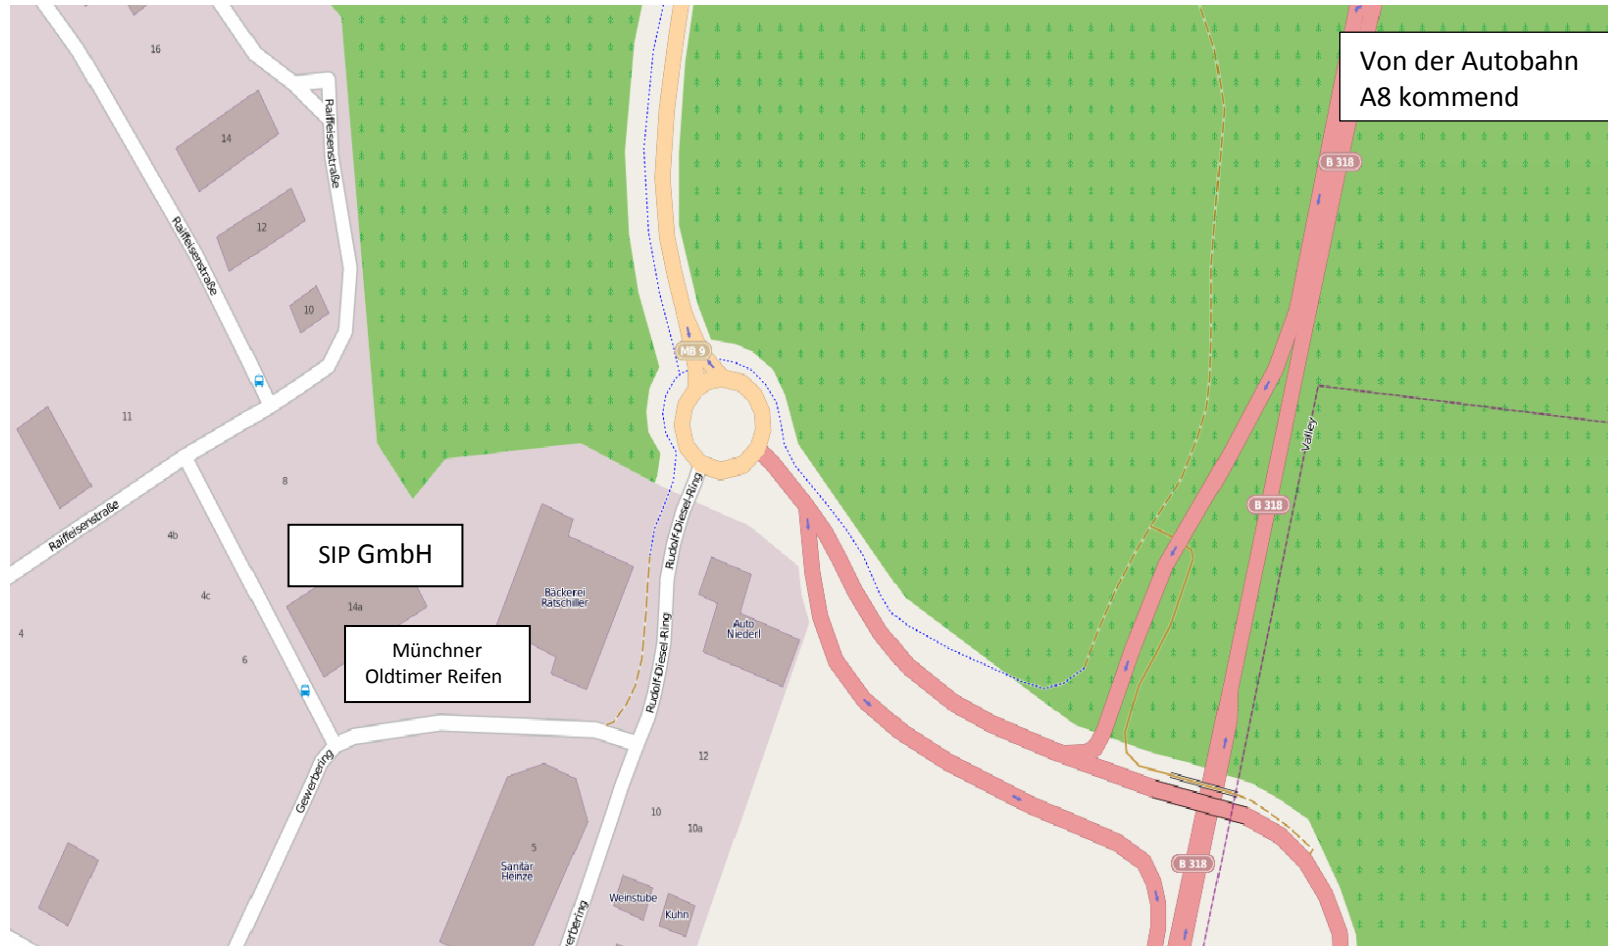

So erreichen Sie uns

SIP GmbH is located in Holzkirchen, approx. 40 km south of Munich at the Gewerbering 14a, 83606 Holzkirchen, ph: +49 8024 4669900

SIP Software for Intellectual Property GmbH
Gewerbering 14a, 83607 Holzkirchen